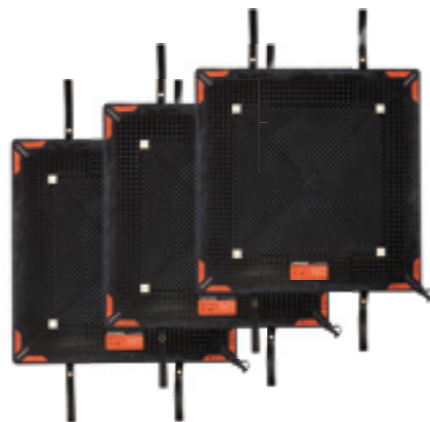

SET GROTE STACK BAGS

	hoeveelheid	art.nr.
HSB74	3	151.000.950
Luchtslang AH 5 Y	1	350.570.022
Luchtslang AH 5 B	1	350.570.023
Luchtslang AH 5 O	1	350.570.030
Bedieningsunit HTC12	1	151.002.137
Reduceerventiel PRV 12	1	350.182.100
Aansluitstuk	1	350.582.430
Afsluitslang SOH 12	3	350.182.096
Luchtfles 300 bar	2	350.581.096
Luchtadapterset AAS 12	1	151.000.223
Set bevestigingsriempjes	1	151.001.194