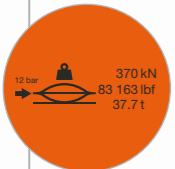

BELANGRIJKE INFORMATIELABELS

Duidelijke aanduiding van veiligheidswaarschuwingen, technische specificaties en hefhoogte. Datamatrix voor gereedschapsbeheer in de gratis Holmatro Service Portal.

CENTREERMARKERINGEN EN IN ELKAAR GRIJPEND PROFIEL

Om een kleiner hefkussen eenvoudiger op een groter model te kunnen plaatsen. Het in elkaar grijpende profiel maximaliseert het contactoppervlak en de stabiliteit van opgeblazen hefkussens.

STANDAARD GLIJPLAATJES

Om de hefkussens eenvoudig onder voorwerpen te kunnen schuiven.

GEÏNTEGREERD HANDVAT

Maakt het gemakkelijker om het hefkussen uit het hulpverleningsvoertuig te pakken en mee te nemen.

UITSPARINGEN VOOR OPTIONELE HIJSGOEN

Hier kan een touw aan worden bevestigd om het hefkussen eenvoudig te kunnen manoeuvreren.

Hefkussens HLB 38

Het volledige systeem voldoet aan alle relevante veiligheidsnormen, waaronder EN 13731.

BEKIJK DE VIDEO OP HOLMATRO.COM/HLB